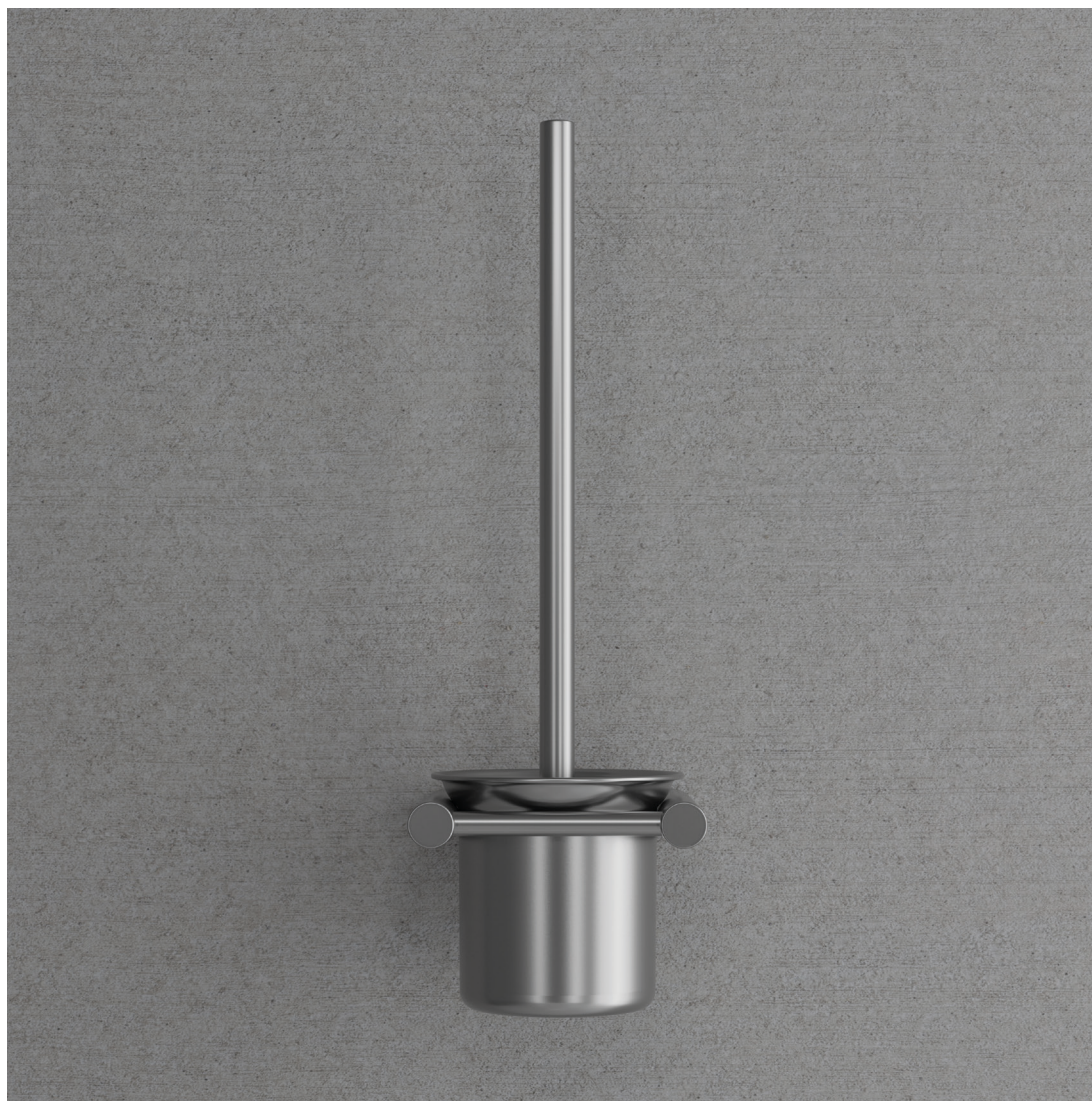

## Steel Style Original

Art no: 15030 RSK: 8714246

### **SV**

Toalettbörste med handtag i hållbart rostfritt stål. Modern design som matchar blandare och övriga accessoarer för ett enhetligt helhetsintryck. Borsthuvudet kan enkelt bytas ut (se: Steel Style 15040).

### **NO**

Toalettbørste med håndtak i holdbart rustfritt stål. Moderne design som passer til blandebatteri og annet tilbehør for et gjennomført helhetsinntrykk. Børstehodet kan enkelt byttes ut (se: Steel Style 15040).

### **DE**

Toilettenbürste mit Handgriff aus nachhaltigem Edelstahl. Modernes Design, das für einen einheitlichen Gesamteindruck mit Armaturen und weiterem Zubehör zusammenpasst. Der Bürstenkopf lässt sich einfach auswechseln (siehe Steel Style 15040).