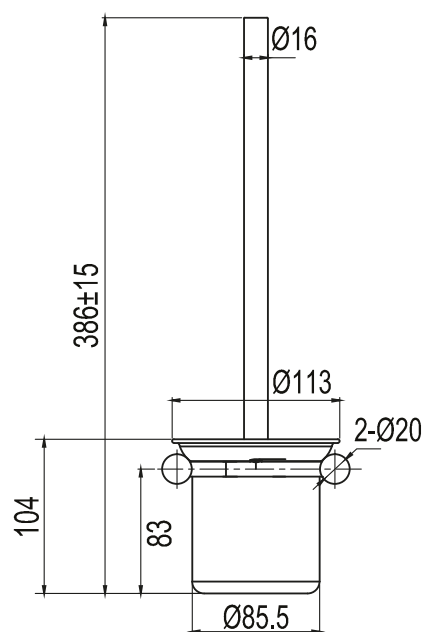

## Steel Style Original

Art no: 15030 RSK: 8714246