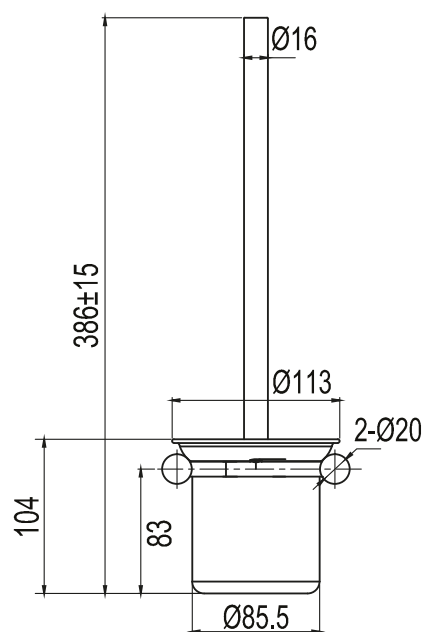

SCANDTAP

BATHROOM & KITCHEN

Edition: 2024-10-01

Style Scrap

Art no: 15035 RSK: 8714256