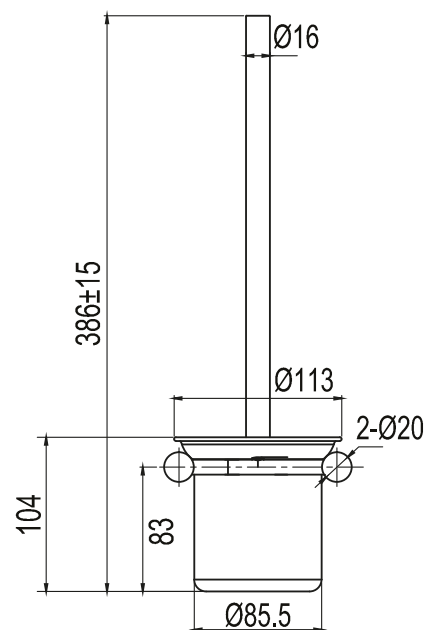

Steel Style Shadow

Art no: 15033 RSK: 8714249

SCANDTAP

BATHROOM & KITCHEN

SV

Toalettbörste med handtag i hållbart rostfritt stål. Modern design som matchar blandare och övriga accessoarer för ett enhetligt helhetsintryck. Borsthuvudet kan enkelt bytas ut (se: Steel Style 15040).

NO

Toalettbørste med håndtak i holdbart rustfritt stål. Moderne design som passer til blandebatteri og annet tilbehør for et gjennomført helhetsinntrykk. Børstehodet kan enkelt byttes ut (se: Steel Style 15040).

DK

Toiletbørste med håndtag i robust rustfrit stål. Moderne design, der matcher blandingsbatteri og øvrigt tilbehør og giver et samlet helhedsindtryk. Børstehovedet er let at udskifte (se: Steel Style 15040).