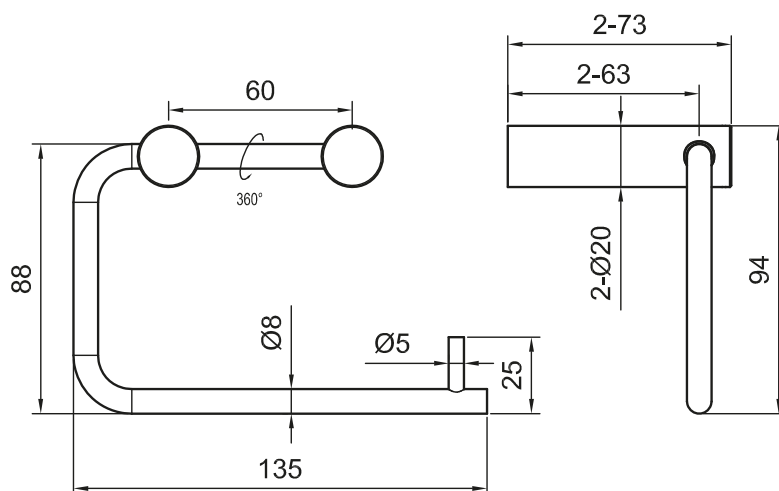

Steel Style Amber

Art no: 15012 RSK: 8744009