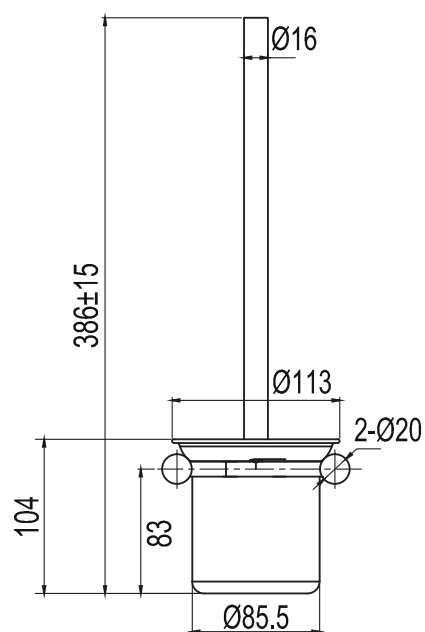

## Steel Style Amber

Art no: 15032 RSK: 8714248