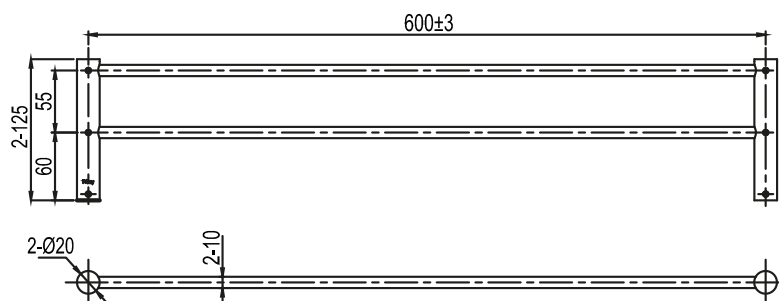

Steel Style Amber

Art no: 15022 RSK: 8754859