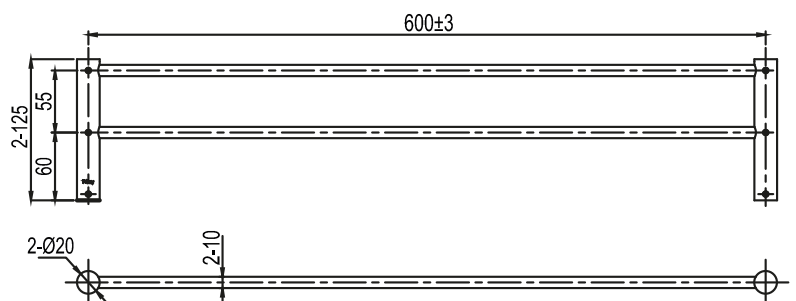

Style Classic

Art no: 15029 **RSK:** 8920302