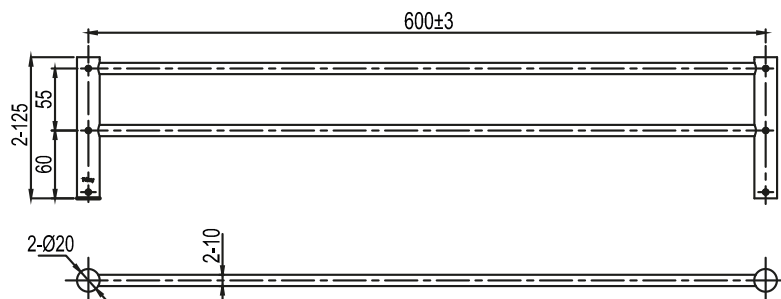

Steel Style Original

Art no: 15020 RSK: 8754857