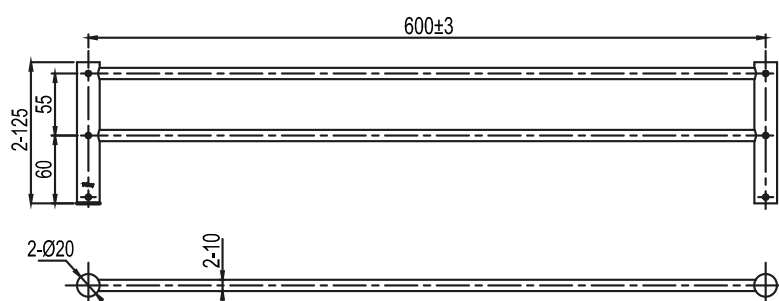

Style Rust

Art no: 15024 RSK: 8754879