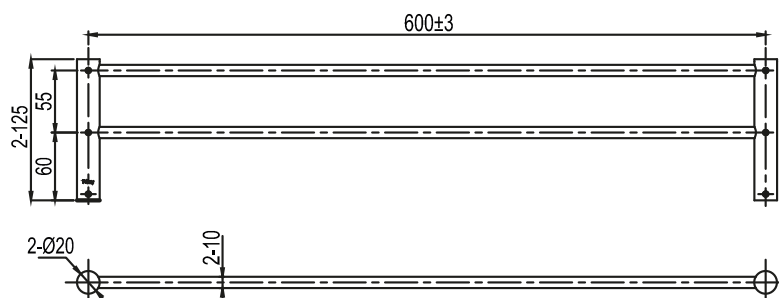

Style Scrap

Art no: 15025 RSK: 8754880