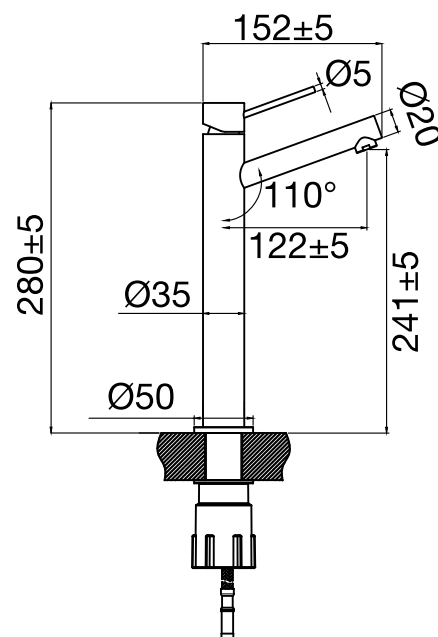

Vector High Classic

Art no: 10249 RSK: 8275733