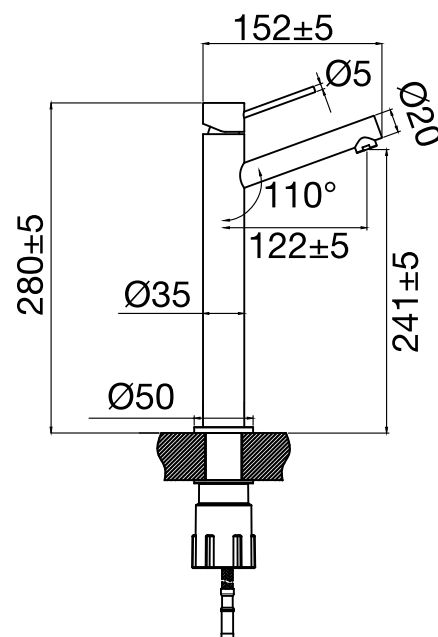

Vector High Coal

Art no: 12242 RSK: 8278240