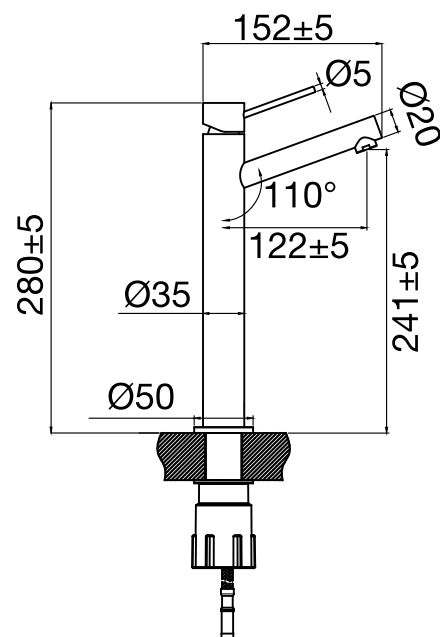

Vector High Rust

Art no: 12240 RSK: 8278238