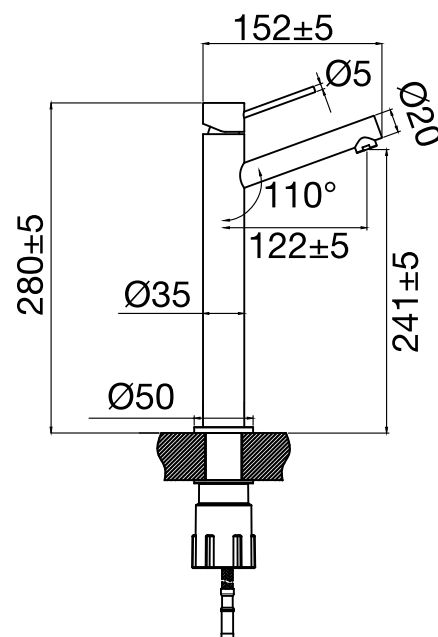

Steel Vector High Sand

Art no: 10246 RSK: 8278235