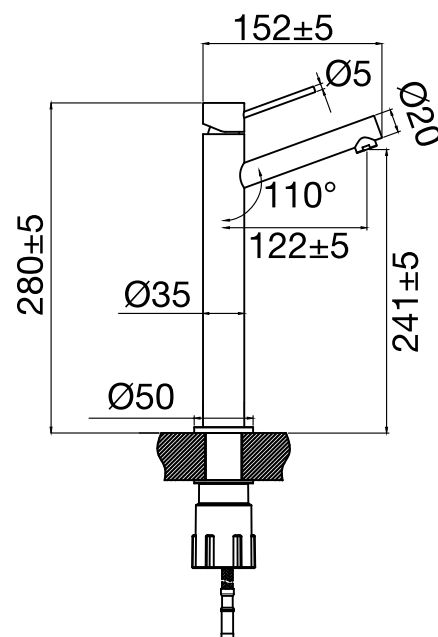

Vector High Scrap

Art no: 12241 RSK: 8278239