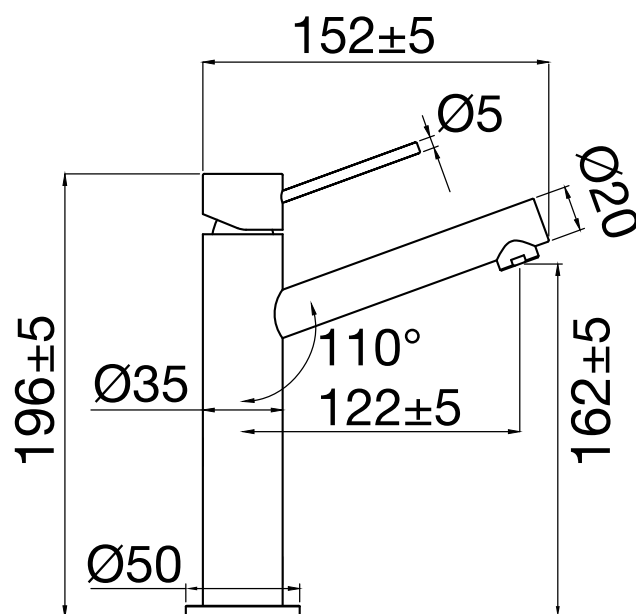

Vector Medium Classic

Art no: 10259 RSK: 8275732