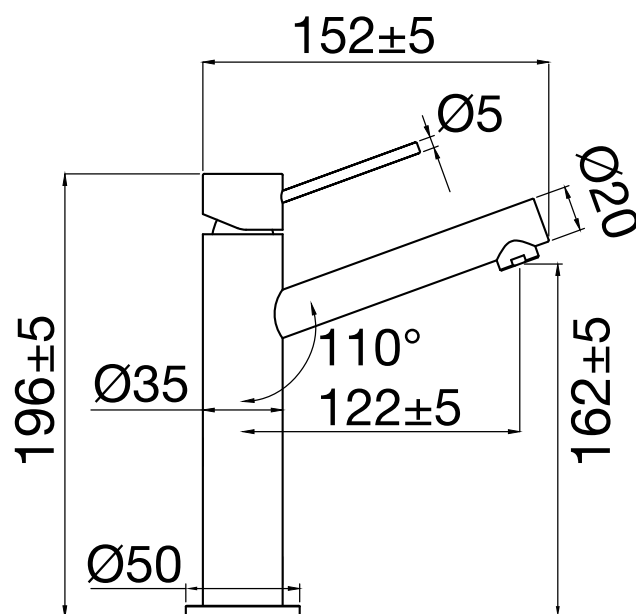

Vector Medium Rust

Art no: 12250 RSK: 8275656