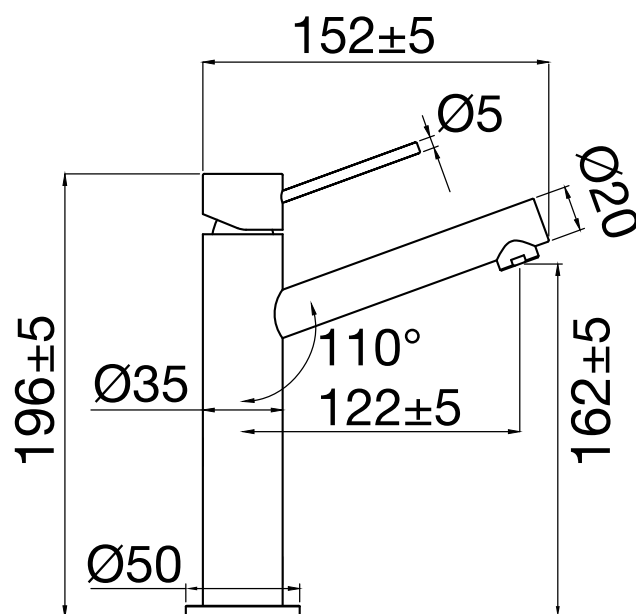

Steel Vector Medium Shadow

Art no: 10258 RSK: 8275655