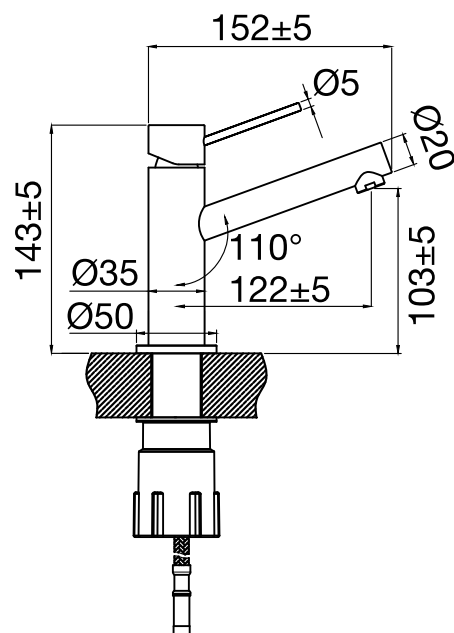

Steel Vector Sand

Art no: 10236 RSK: 8278228