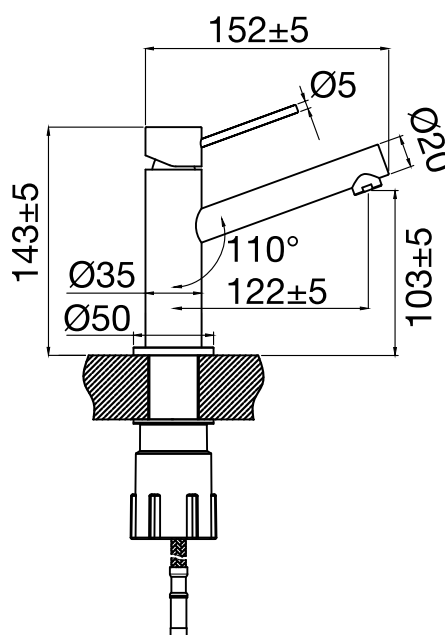

Vector Scrap

Art no: 12231 RSK: 8278232