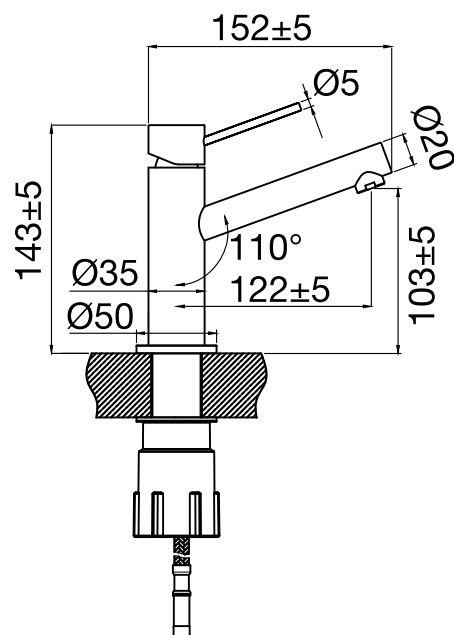

Steel Vector Shadow

Art no: 10238 RSK: 8278230