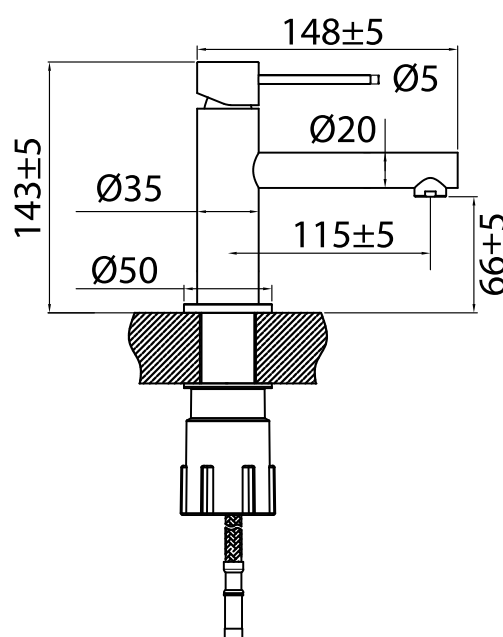

Vertex Rust

Art no: 12220 RSK: 8278245