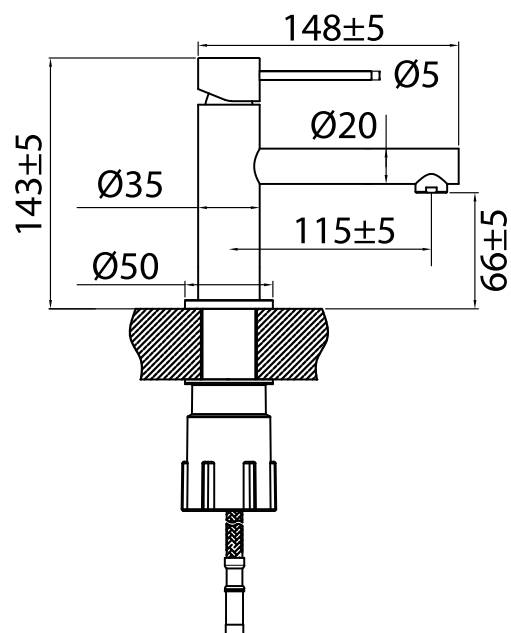

Vertex Scrap

Art no: 12221 RSK: 8278246