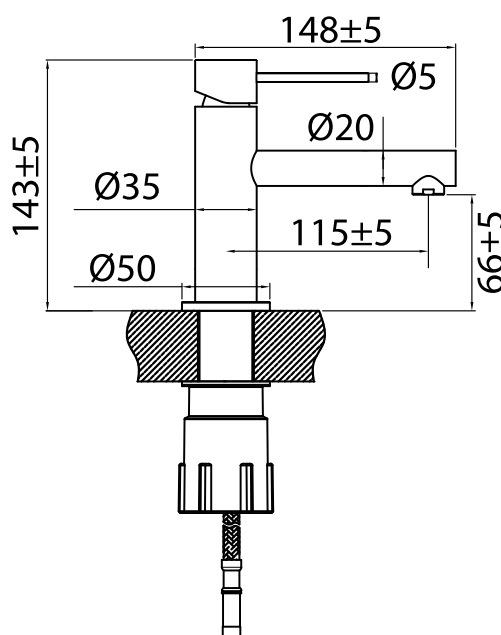

Steel Vertex Shadow

Art no: 10228 RSK: 8278244