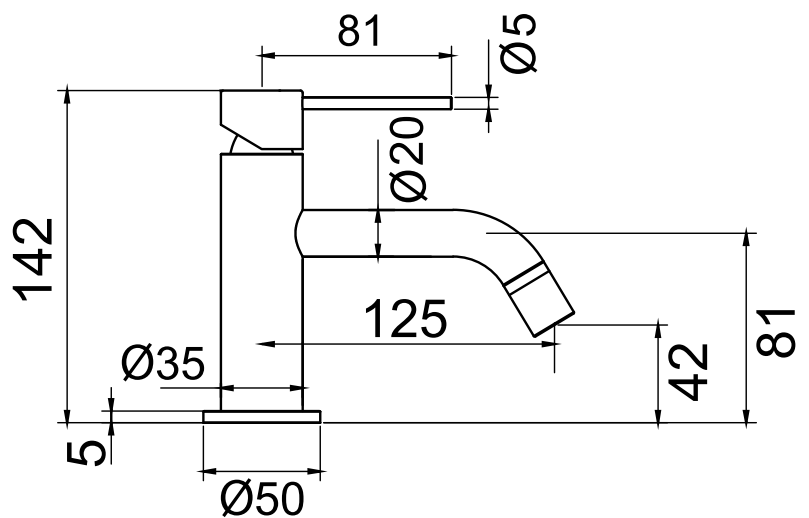

Steel Voyage Amber

Art no: 10207 RSK: 8277857