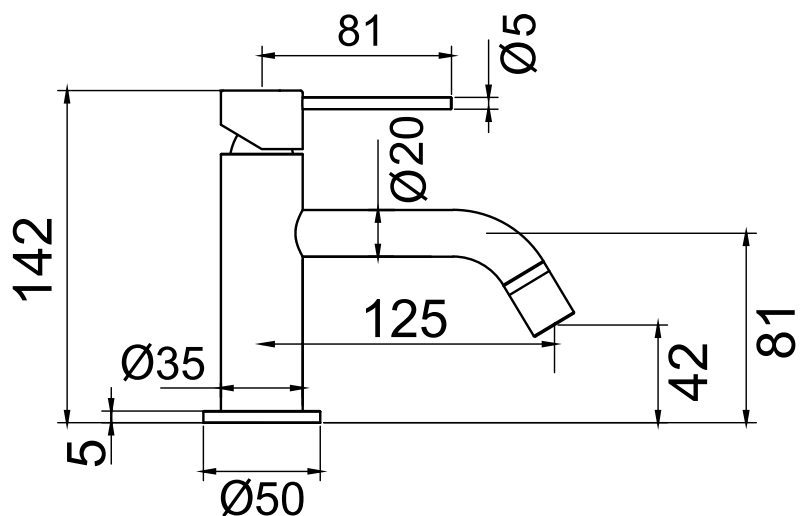

SCANDTAP

BATHROOM & KITCHEN

Edition: 2024-10-01

Voyage Classic

Art no: 10209 RSK: 8275718