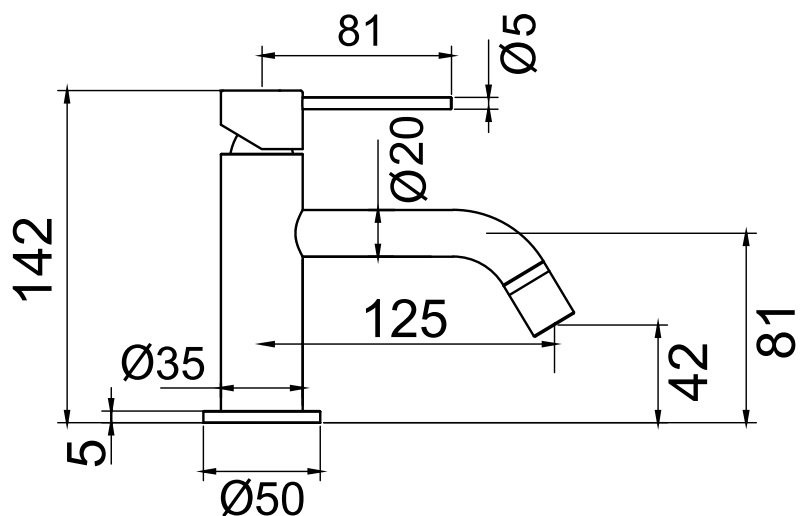

Voyage Coal

Art no: 12202 RSK: 8278133