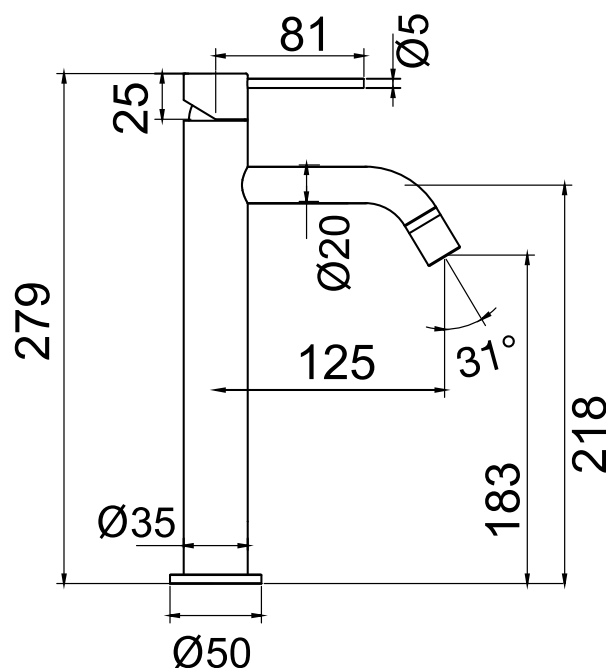

Voyage High Rust

Art no: 12215 RSK: 8278137