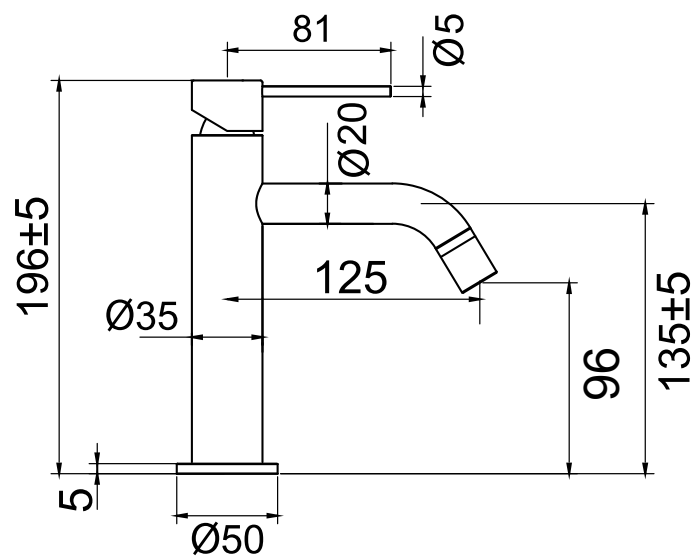

Steel Voyage Medium Amber

Art no: 10212 RSK: 8275647