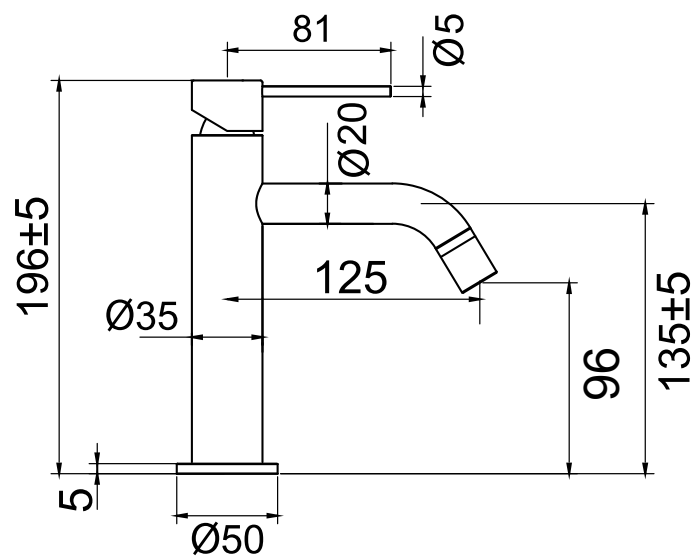

Voyage Medium Classic

Art no: 10214 RSK: 8275720