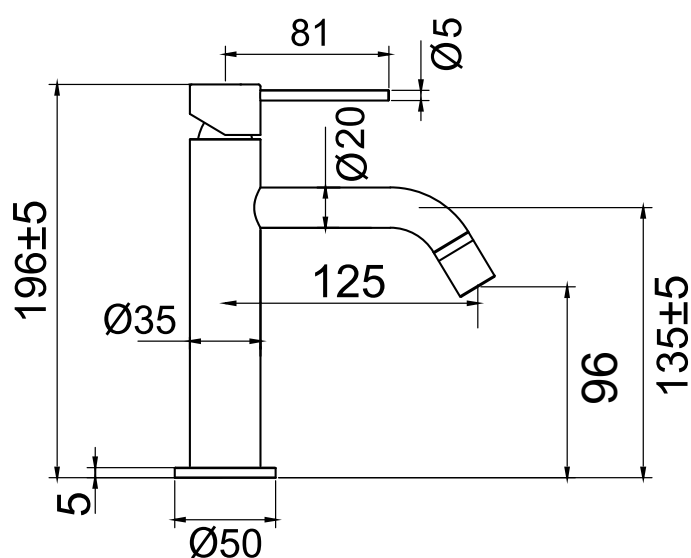

Voyage Medium Coal

Art no: 12007 RSK: 8275651