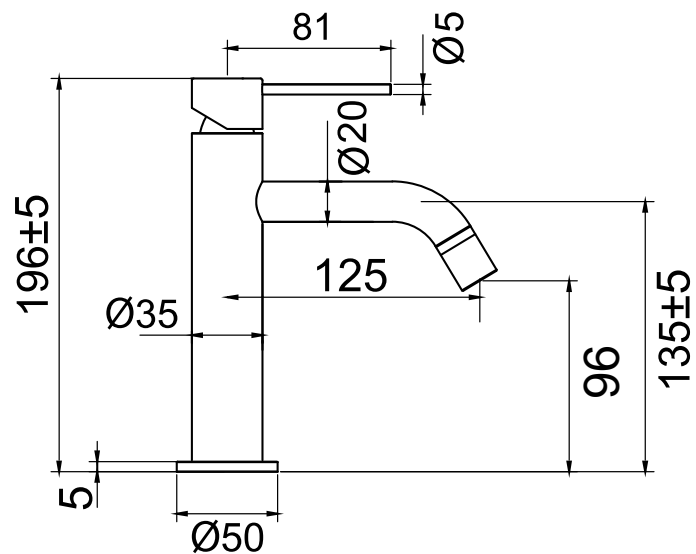

Voyage Medium Rust

Art no: 12005 RSK: 8275649