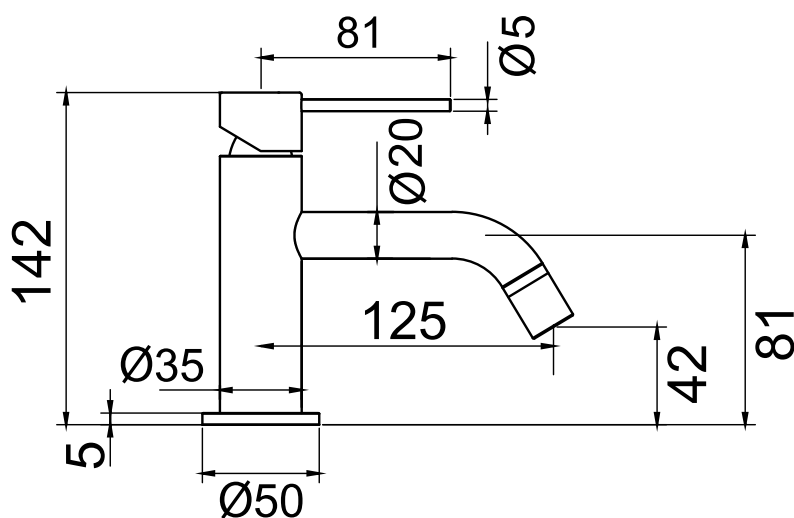

Voyage Rust

Art no: 12200 RSK: 8278135