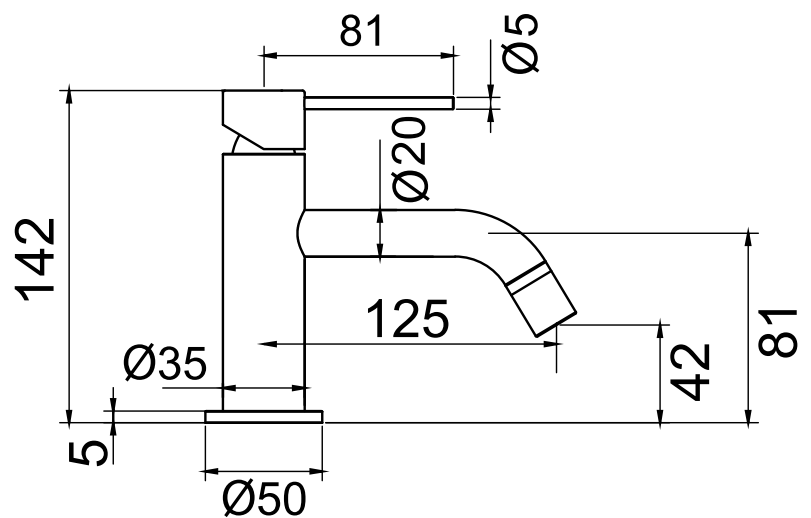

Voyage Scrap

Art no: 12201 RSK: 8278136