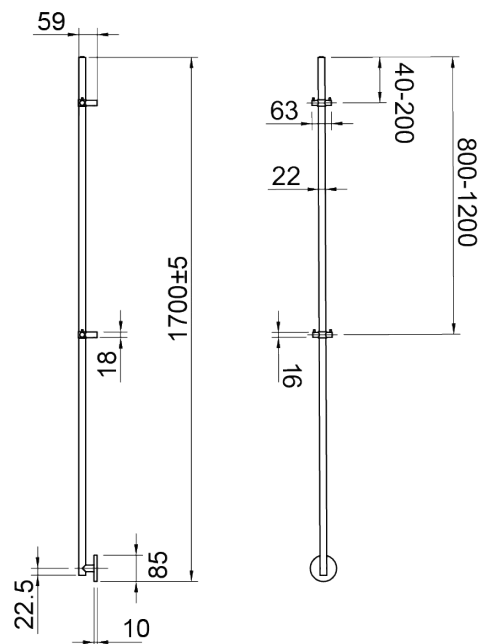

Cozied 1
Black

Art no: 15510 RSK: 8865088