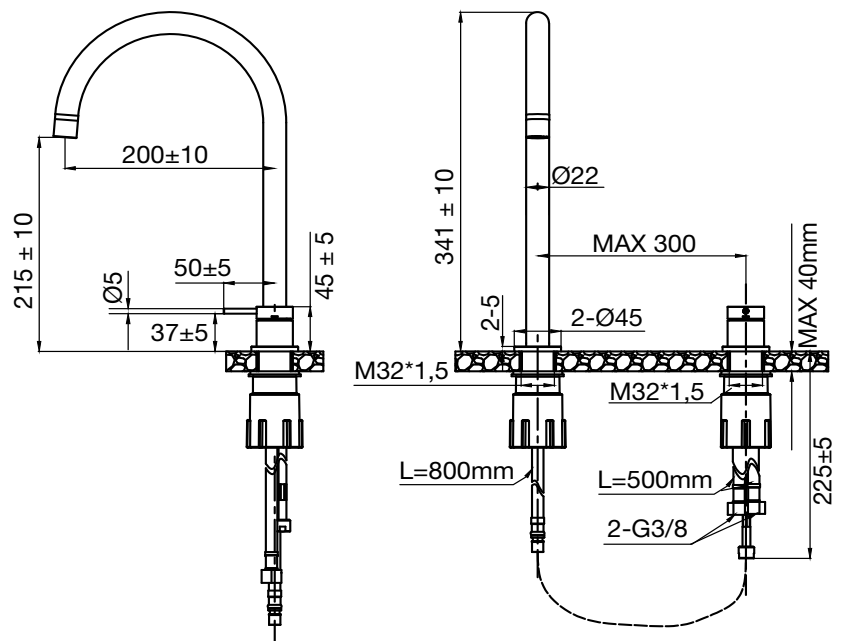

Harmonized K2 Sand

Art no: 30141 RSK: 8312070