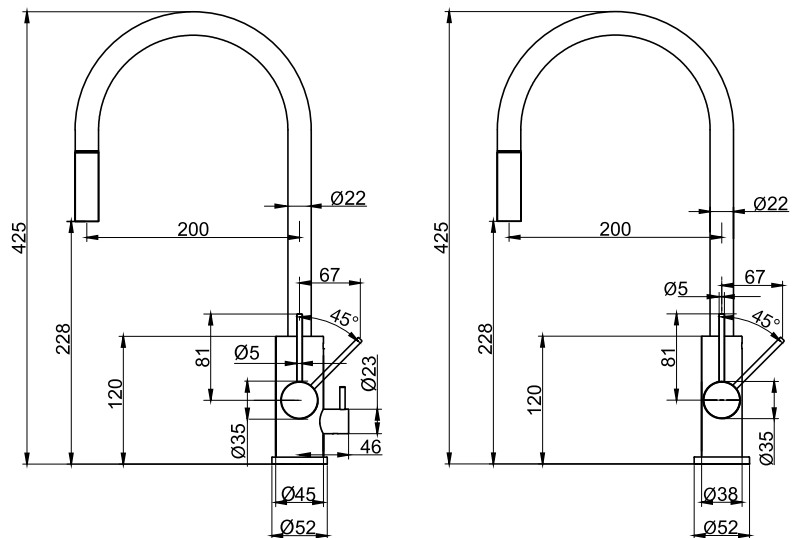

Accent Coal

Art no: 32102 RSK: 8311052