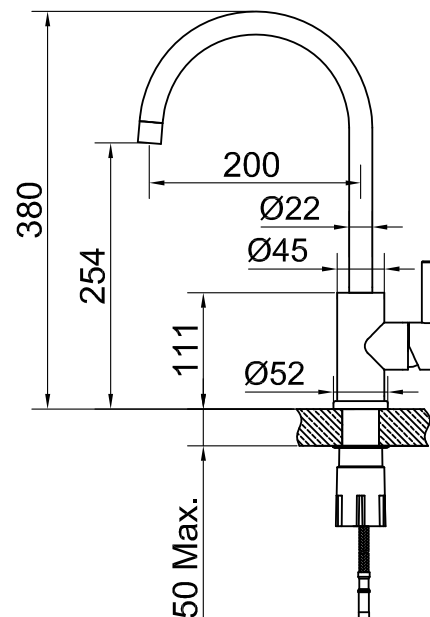

Steel Curve D Sand

Art no: 30006 RSK: 8310433