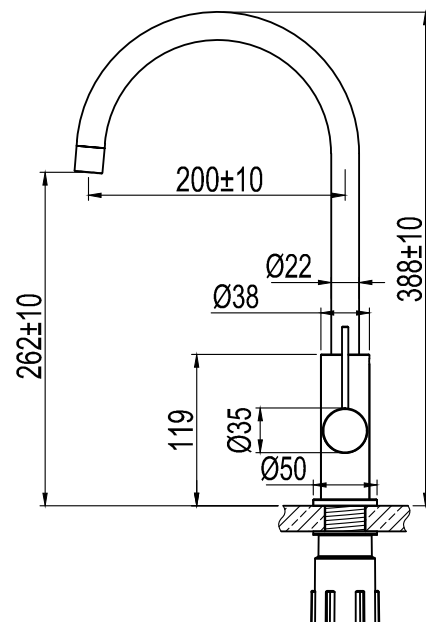

Steel Equip Amber D

Art no: 30127 RSK: 8311210