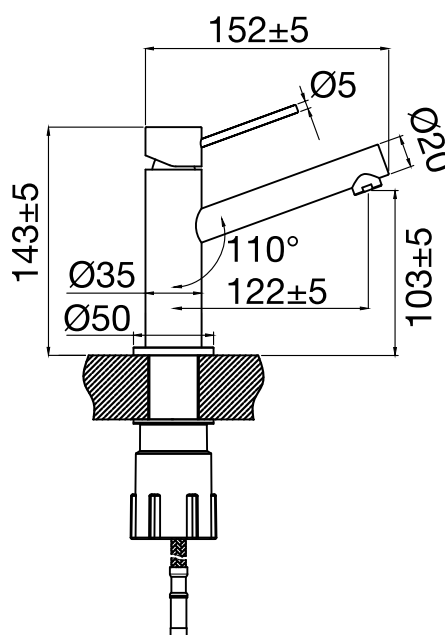

Vector Black

Art no: 10338 RSK: 8275728