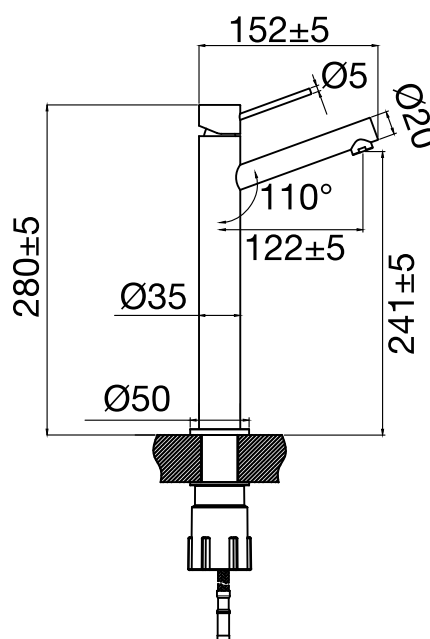

Vector High Black

Art no: 10348 RSK: 8275730