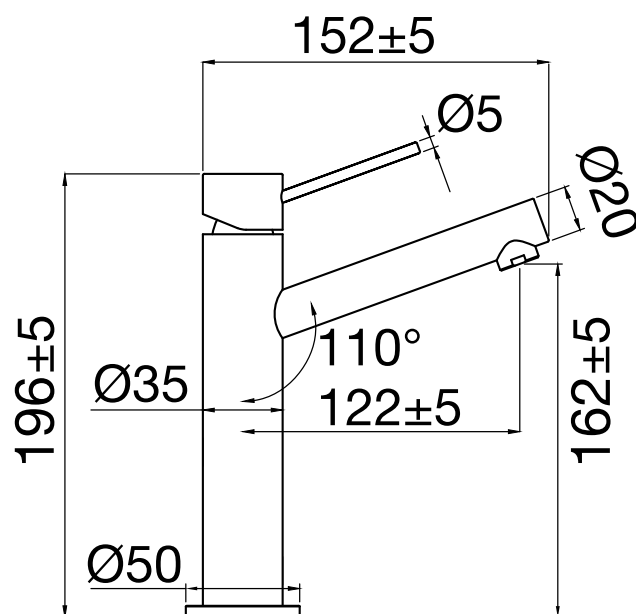

Vector Medium Black

Art no: 10358 RSK: 8275729