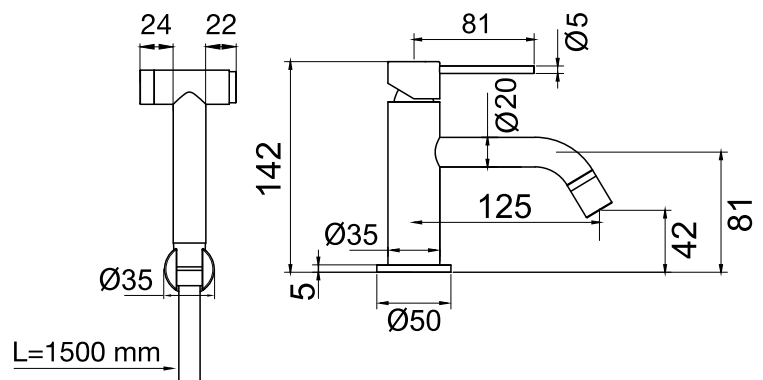

Voyage B Rust

Art no: 10284 RSK: 8262013