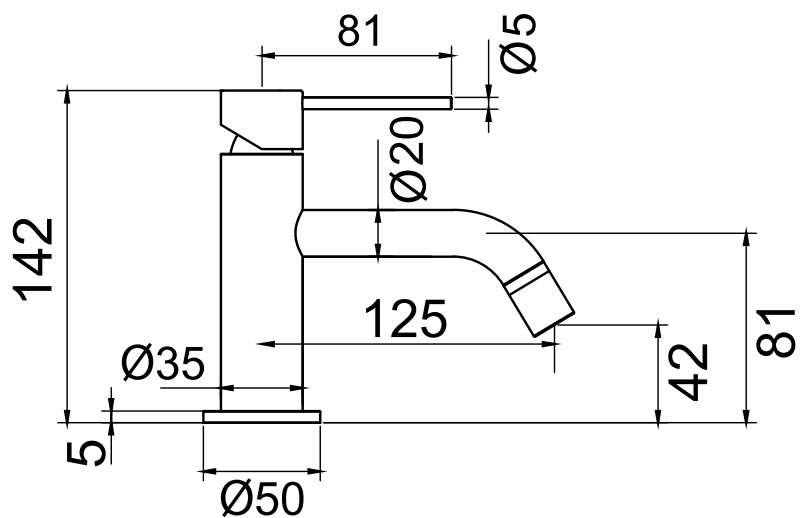

Voyage Black

Art no: 10308 RSK: 8275725