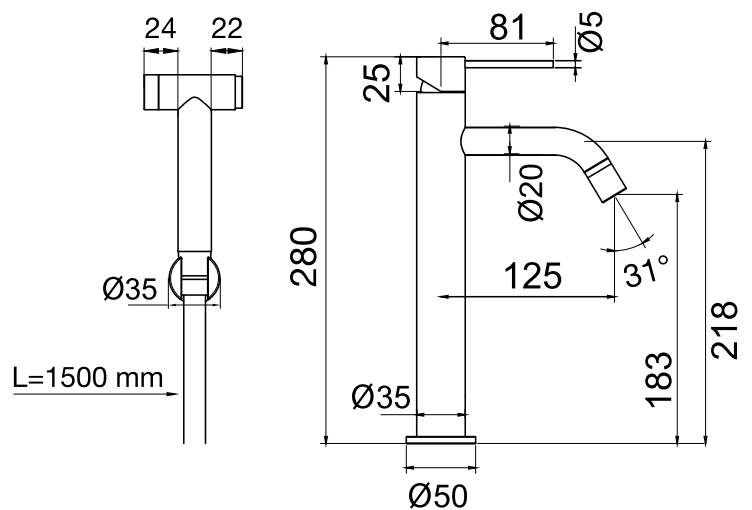

Voyage High B Scrap

Art no: 10325 RSK: 8262031