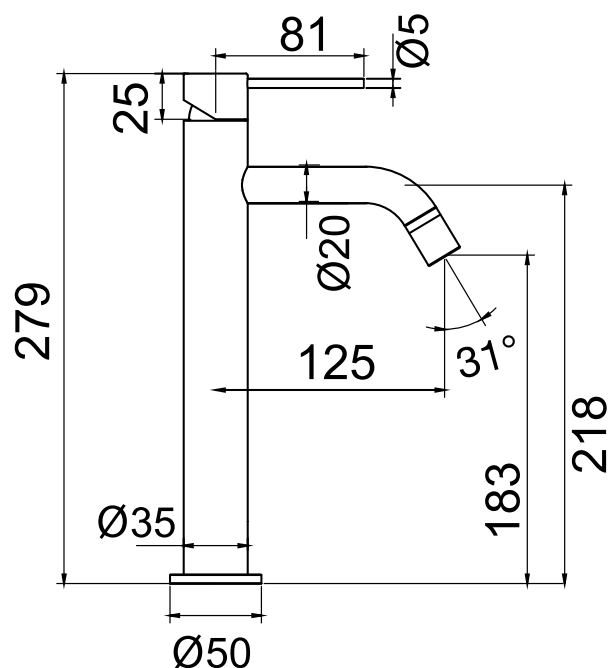

Voyage High Black

Art no: 10318 RSK: 8275727