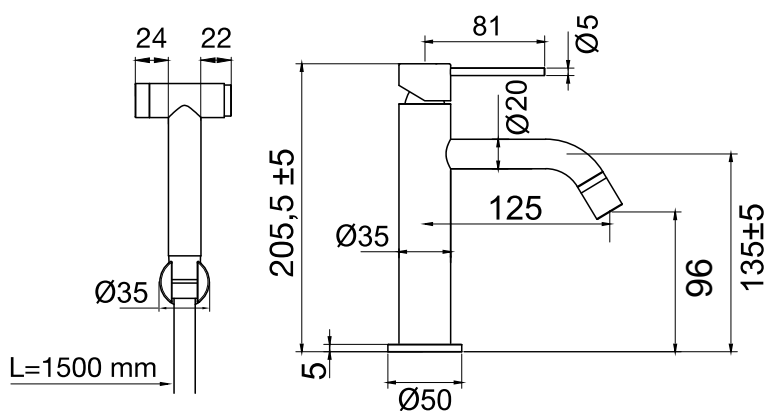

Voyage Medium B Black

Art no: 10383 RSK: 8262025