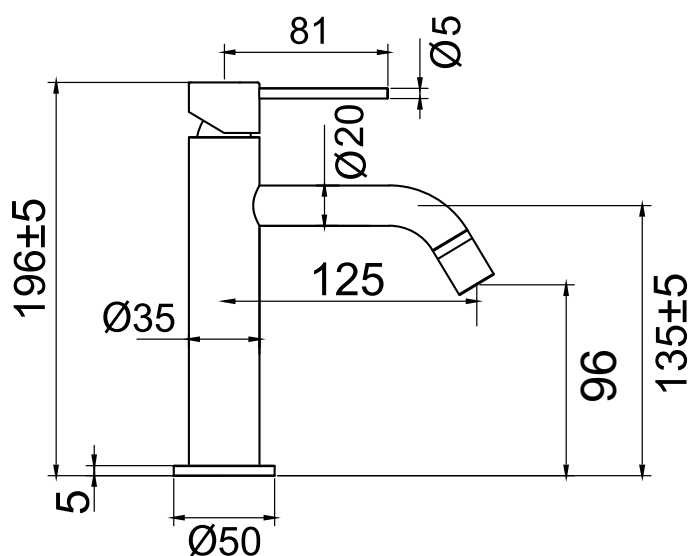

Voyage Medium Black

Art no: 10313 RSK: 8275726