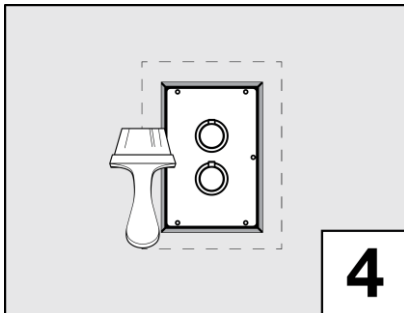

SV

Förslut skarven mellan folieflänsen och väggfolien med webertec folie- och skarvlim (2 tunna strykningar) alt. webertec membran och folielim (1 strykning) Säkerställ så att alla skarvar försluts.

EN

Apply webertec folie- och skarvlim (2 thin applications) or webertec membran och folielim (1 application) on the overlap between the pre glued waterproofing foil and the wall foil. Make sure all overlaps are sealed.

SV

Övrig väggyta monteras enligt anvisning för Weber Tec Foliessystem. För mer info besök: www.se.weber/tatskiktsystem/tec-foliesystem.se

EN

All other wall surfaces must be applied according to Weber Tec Foliessystem instructions. For more info see www.se.weber/tatskiktsystem/tec-foliesystem.se

SCANDTAP
BATHROOM CONCEPTS

Scandtap AB, Olofsdalsvägen 21, 302 41 Halmstad,
Sweden

**RI
SE**

C900448 / C900449

4
1002

CERTIFIERING
KONTROLL

**RI
SE**