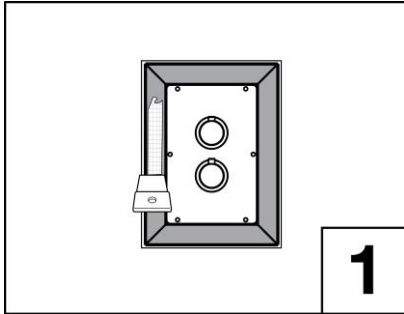

Installationsbox för Scandtap inbyggnadsblandare med Weber Tec Foliessystem.
Installation box for Scandtap built in mixer with Weber Tec Foliessystem.

Före installation / Before Installation

SV

Kontrollera att Installationsboxen är hel och att den prefabricerade folien inte är skadad. Om installationsboxen är skadad skall installationsboxen bytas ut.

EN

Make sure that the installation box is intact and that the pre glued waterproofing foil is free from damages. If so the installation box must be replaced.

Applicering av tätskikt / Applying the waterproofing membrane