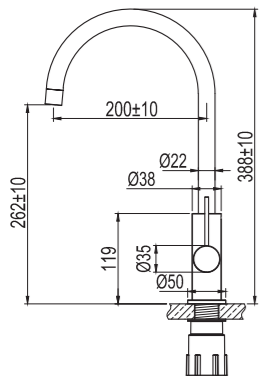

Technical data

Hole diameter: 35 mm
Rotation 360° or 0°

Sand

Classic

Amber

Rust

Shadow

Scrap